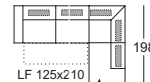

Sitzecke 6435

Höhe bei Lehne Nr. 3: 77 cm
 Höhe bei Lehne Nr. 4: 79 cm
 Höhe mit NS: 93 / 95 cm
 Sitzhöhe: 42 cm
 Sitztiefe: 59 cm

Bestellnummer

Stoff- Ledergruppen

Sitzecke bestehend aus:
Li: 3210-156, 846-B-72
 Re: 3220-156, 845-B-72

3210-156, 846-B-72

Rücken Nessel Rücken echt

Sitzecke bestehend aus:
Li: 3210-156, 946-B-V-174
 Re: 3220-156, 945-B-V-174

3210-156, 946-B-V-174

Rücken Nessel Rücken echt

Sitzecke bestehend aus:
Li: 3210-156, 946-B-174
 Re: 3220-156, 945-B-174