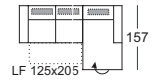

Sitzecke 6435

Höhe bei Lehne Nr. 3: 77 cm
 Höhe bei Lehne Nr. 4: 79 cm
 Höhe mit NS: 93 / 95 cm
 Sitzhöhe: 42 cm
 Sitztiefe: 59 cm

Bestellnummer

Stoff- Ledergruppen

Sitzecke bestehend aus:
Li: 3210-156, 846-B-72
 Re: 3220-156, 845-B-72

3210-156, 846-B-72

Rücken Nessel Rücken echt

Sitzecke bestehend aus:
Li: 3210-156, 946-B-V-174
 Re: 3220-156, 945-B-V-174

3210-156, 946-B-V-174

Rücken Nessel Rücken echt

Sitzecke bestehend aus:
Li: 3210-156, 946-B-174
 Re: 3220-156, 945-B-174

3210-156, 946-B-174

Rücken Nessel Rücken echt

Sitzecke bestehend aus:
Li: 2210-130, 846-B-72
 Re: 2220-130, 845-B-72

2210-130, 846-B-72

Rücken Nessel Rücken echt

Stoffgr. 4	3.001	3.066	3.462	3.560	3.272	3.366	2.888	2.936
Stoffgr. 5	3.082	3.151	3.544	3.653	3.349	3.459	2.965	3.017
08/RUS u. alle Stoffgr. 8	3.151	3.224	3.613	3.734	3.415	3.535	3.029	3.087
Stoffgr. 12	3.228	3.309	3.685	3.827	3.487	3.629	3.103	3.163
Stoffgr. 13	3.301	3.389	3.759	3.912	3.560	3.709	3.171	3.240
Stoffgr. 16	3.369	3.471	3.827	3.997	3.629	3.795	3.236	3.317
Stoffgr. 18	3.439	3.544	3.896	4.079	3.694	3.872	3.301	3.386
Stoffgr. 20	3.499	3.613	3.957	4.151	3.750	3.945	3.357	3.451
Stoffgr. 22	3.560	3.678	4.018	4.225	3.812	4.014	3.414	3.508
Stoffgr. 30	3.621	3.746	4.074	4.293	3.868	4.082	3.475	3.572
Stoffgr. 33	3.694	3.824	4.148	4.382	3.937	4.168	3.544	3.646
Stoffgr. 40	3.952	4.115	4.402	4.694	4.187	4.475	3.790	3.912