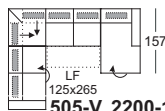

211-130, 505-V, 2200-130, 846-B-72

Rücken Nessel Rücken echt