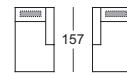

Element
ohne Armteil

Chaiselongue
mit 1 Armteil