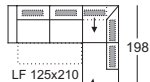

Sitzecke 6435

Höhe bei Lehne Nr. 3: 77 cm
 Höhe bei Lehne Nr. 4: 79 cm
 Höhe mit NS: 93 / 95 cm
 Sitzhöhe: 42 cm
 Sitztiefe: 59 cm

Bestellnummer

Stoff- Ledergruppen

Sitzecke bestehend aus:
Li: 3210-156, 846-B-72
 Re: 3220-156, 845-B-72

3210-156, 846-B-72

Rücken Nessel Rücken echt

Sitzecke bestehend aus:
Li: 3210-156, 946-B-V-174
 Re: 3220-156, 945-B-V-174

3210-156, 946-B-V-174

Rücken Nessel Rücken echt

Sitzecke bestehend aus:
Li: 3210-156, 946-B-174
 Re: 3220-156, 945-B-174