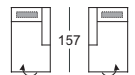

Chaiselongue
mit 1 Armteil
und Bettzeugraum