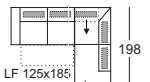

2210-130, 946-B-V-174

Rücken Nessel Rücken echt

Sitzecke bestehend aus:
Li: 2210-130, 946-B-174
Re: 2220-130, 945-B-174