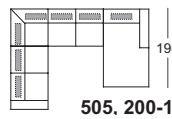

**210-130,
505, 200-130, 848-88**