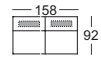

Schenkelmass mit AT: A	235x325 cm		235x325 cm		172 cm		—	
Schenkelmass mit AT: B	235x325 cm		235x325 cm		172 cm		—	
Schenkelmass mit AT: C	248x338 cm		248x338 cm		185 cm		—	
Schenkelmass mit AT: D	248x338 cm		248x338 cm		185 cm		—	
Schenkelmass mit AT: E	250x342 cm		250x342 cm		187 cm		—	
Schenkelmass mit AT: F	254x344 cm		254x344 cm		191 cm		—	

Doppelliege 2-sitzig mit 1 Armteil Doppelliege 2-sitzig ohne Armteil Bank/3 2-sitzig mit 1 Armteil Bank/3 2-sitzig ohne Armteil

2220-130 AT re. 2210-130 AT li.

2200-130

320-156 AT re. 310-156 AT li.

300-156