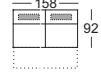

3200-156

Stoff- Ledergruppen

Rücken Nessel   Rücken echt   Rücken Nessel   Rücken echt   Rücken Nessel   Rücken echt   Rücken Nessel   Rücken echt

Stoffgr. 4	5.084	5.192	4.406	4.500	1.656	1.701	1.373	1.413
Stoffgr. 5	5.209	5.333	4.516	4.621	1.705	1.754	1.409	1.458
08/RUS u. alle Stoffgr. 8	5.317	5.452	4.613	4.722	1.746	1.798	1.442	1.494
Stoffgr. 12	5.439	5.593	4.722	4.840	1.790	1.851	1.478	1.539
Stoffgr. 13	5.553	5.723	4.820	4.954	1.835	1.899	1.515	1.580
Stoffgr. 16	5.666	5.852	4.917	5.066	1.875	1.948	1.547	1.620
Stoffgr. 18	5.771	5.975	5.010	5.172	1.916	1.993	1.580	1.656
Stoffgr. 20	5.868	6.079	5.095	5.266	1.952	2.033	1.608	1.693
Stoffgr. 22	5.966	6.188	5.185	5.358	1.989	2.074	1.636	1.725
Stoffgr. 30	6.067	6.299	5.269	5.456	2.021	2.114	1.665	1.758
Stoffgr. 33	6.181	6.431	5.371	5.564	2.066	2.163	1.701	1.802
Stoffgr. 40	6.594	6.890	5.731	5.965	2.219	2.341	1.827	1.944

Ledergr. T	8.363	8.951	7.378	7.947	2.750	2.936	2.252	2.438
Ledergr. V	9.247	9.984	8.184	8.885	3.050	3.281	2.491	2.722
Ledergr. W	9.247	9.984	8.184	8.885	3.050	3.281	2.491	2.722