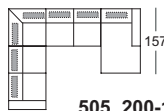

210-130, 505, 200-130, 846-72

Rücken Nessel Rücken echt