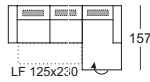

Füsse bei AT: A/C/E/F	Füsse bei AT: C/E/F	Füsse bei AT: C/F	Füsse bei AT: B/D
<p>H 84(10) (Buche)</p>	<p>HA 241(10) (Holz/Alu)</p>	<p>C 206(10) (Chrom)</p>	<p>HC 633(10) (Holz/Chrom)</p>
	<p>C 268(10) (Chrom)</p>	<p>C 226(10) (Chrom)</p>	<p>Gleiter Nr. 13 (Kunststoff)</p>

Sitzecke 6435

Höhe bei Lehne Nr. 3: 77 cm
 Höhe bei Lehne Nr. 4: 79 cm
 Höhe mit NS: 93 / 95 cm
 Sitzhöhe: 42 cm
 Sitztiefe: 59 cm

Bestellnummer

Stoff- Ledergruppen

Sitzecke bestehend aus:
Li: 3210-156, 846-B-72
 Re: 3220-156, 845-B-72